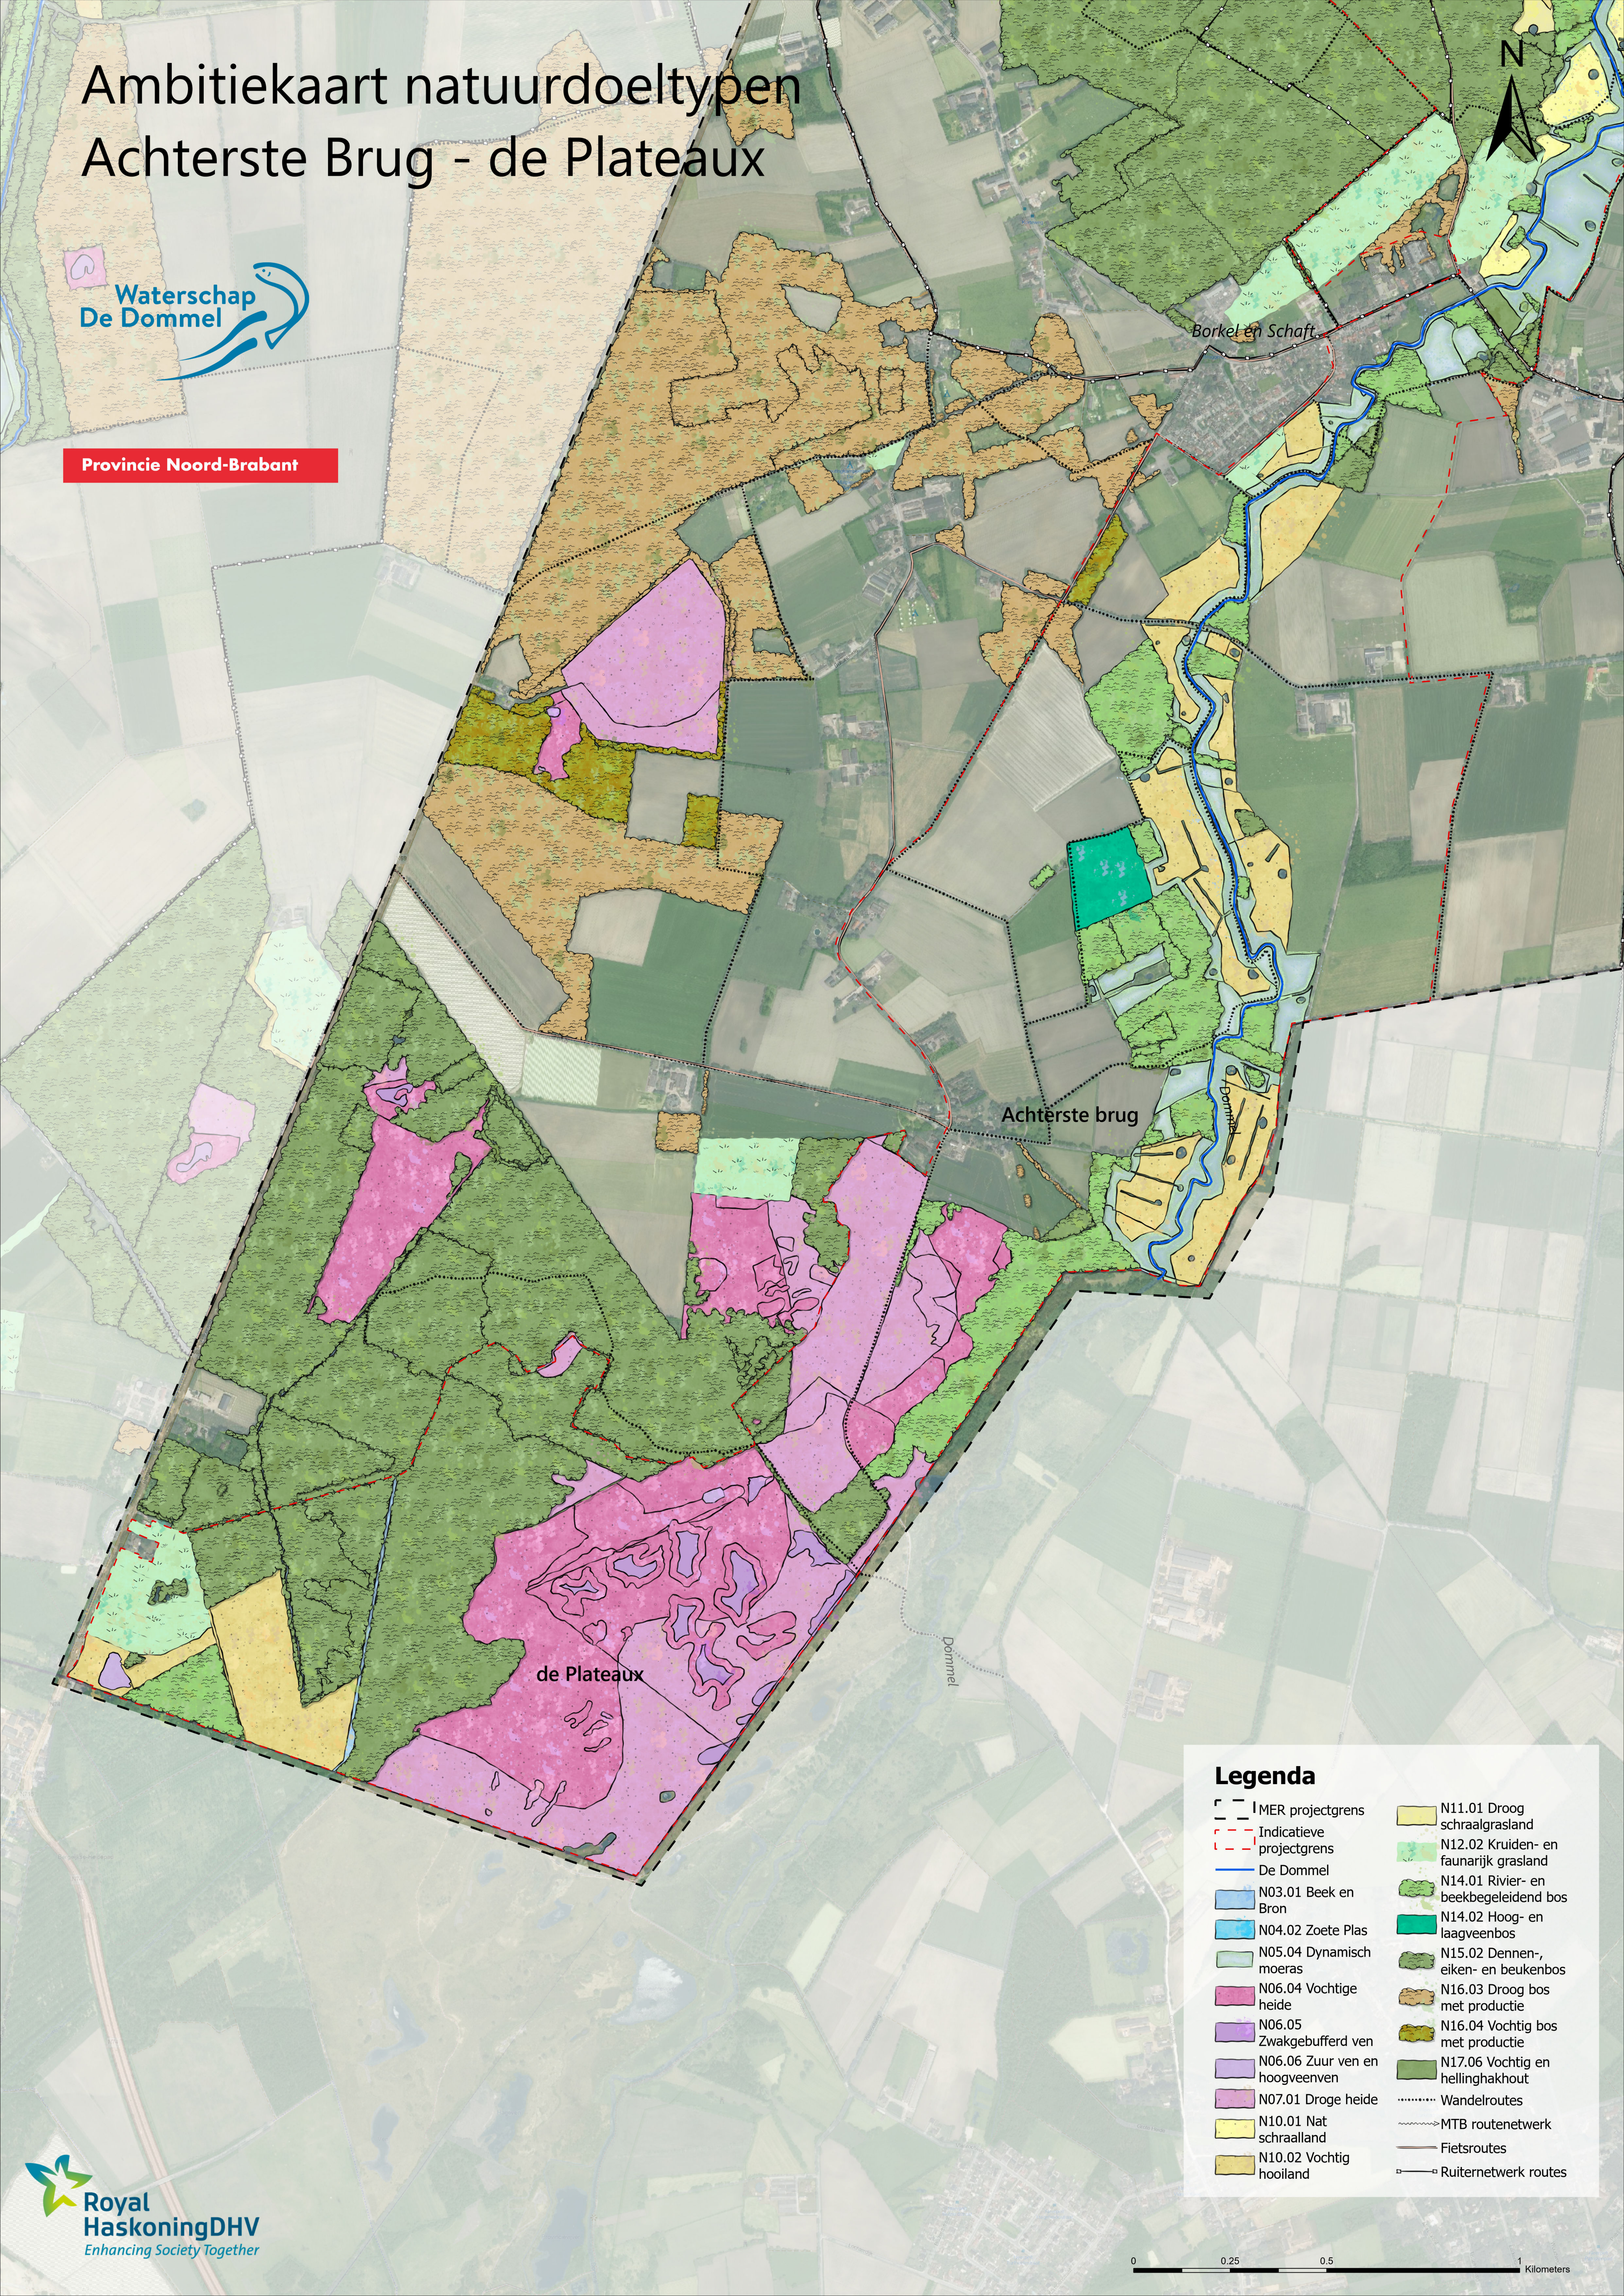

# Ambitiekaart natuurdoeltypen Achterste Brug - de Plateaux

Provincie Noord-Brabant

## Legenda

- MER projectgrens
- Indicatieve projectgrens
- De Dommel
- N03.01 Beek en Bron
- N04.02 Zoete Plas
- N05.04 Dynamisch moeras
- N06.04 Vochtige heide
- N06.05 Zwakgebufferd ven
- N06.06 Zuur ven en hoogveenv
- N07.01 Droge heide
- N10.01 Nat schraalland
- N10.02 Vochtig hooiland
- N11.01 Droog schraalgrasland
- N12.02 Kruiden- en faunarijk grasland
- N14.01 Rivier- en beekbegeleidend bos
- N14.02 Hoog- en laagveenbos
- N15.02 Dennen-, eiken- en beukenbos
- N16.03 Droog bos met productie
- N16.04 Vochtig bos met productie
- N17.06 Vochtig en hellinghakhout
- Wandelroutes
- MTB routenetwerk
- Fietsroutes
- Ruiternetwerk routes